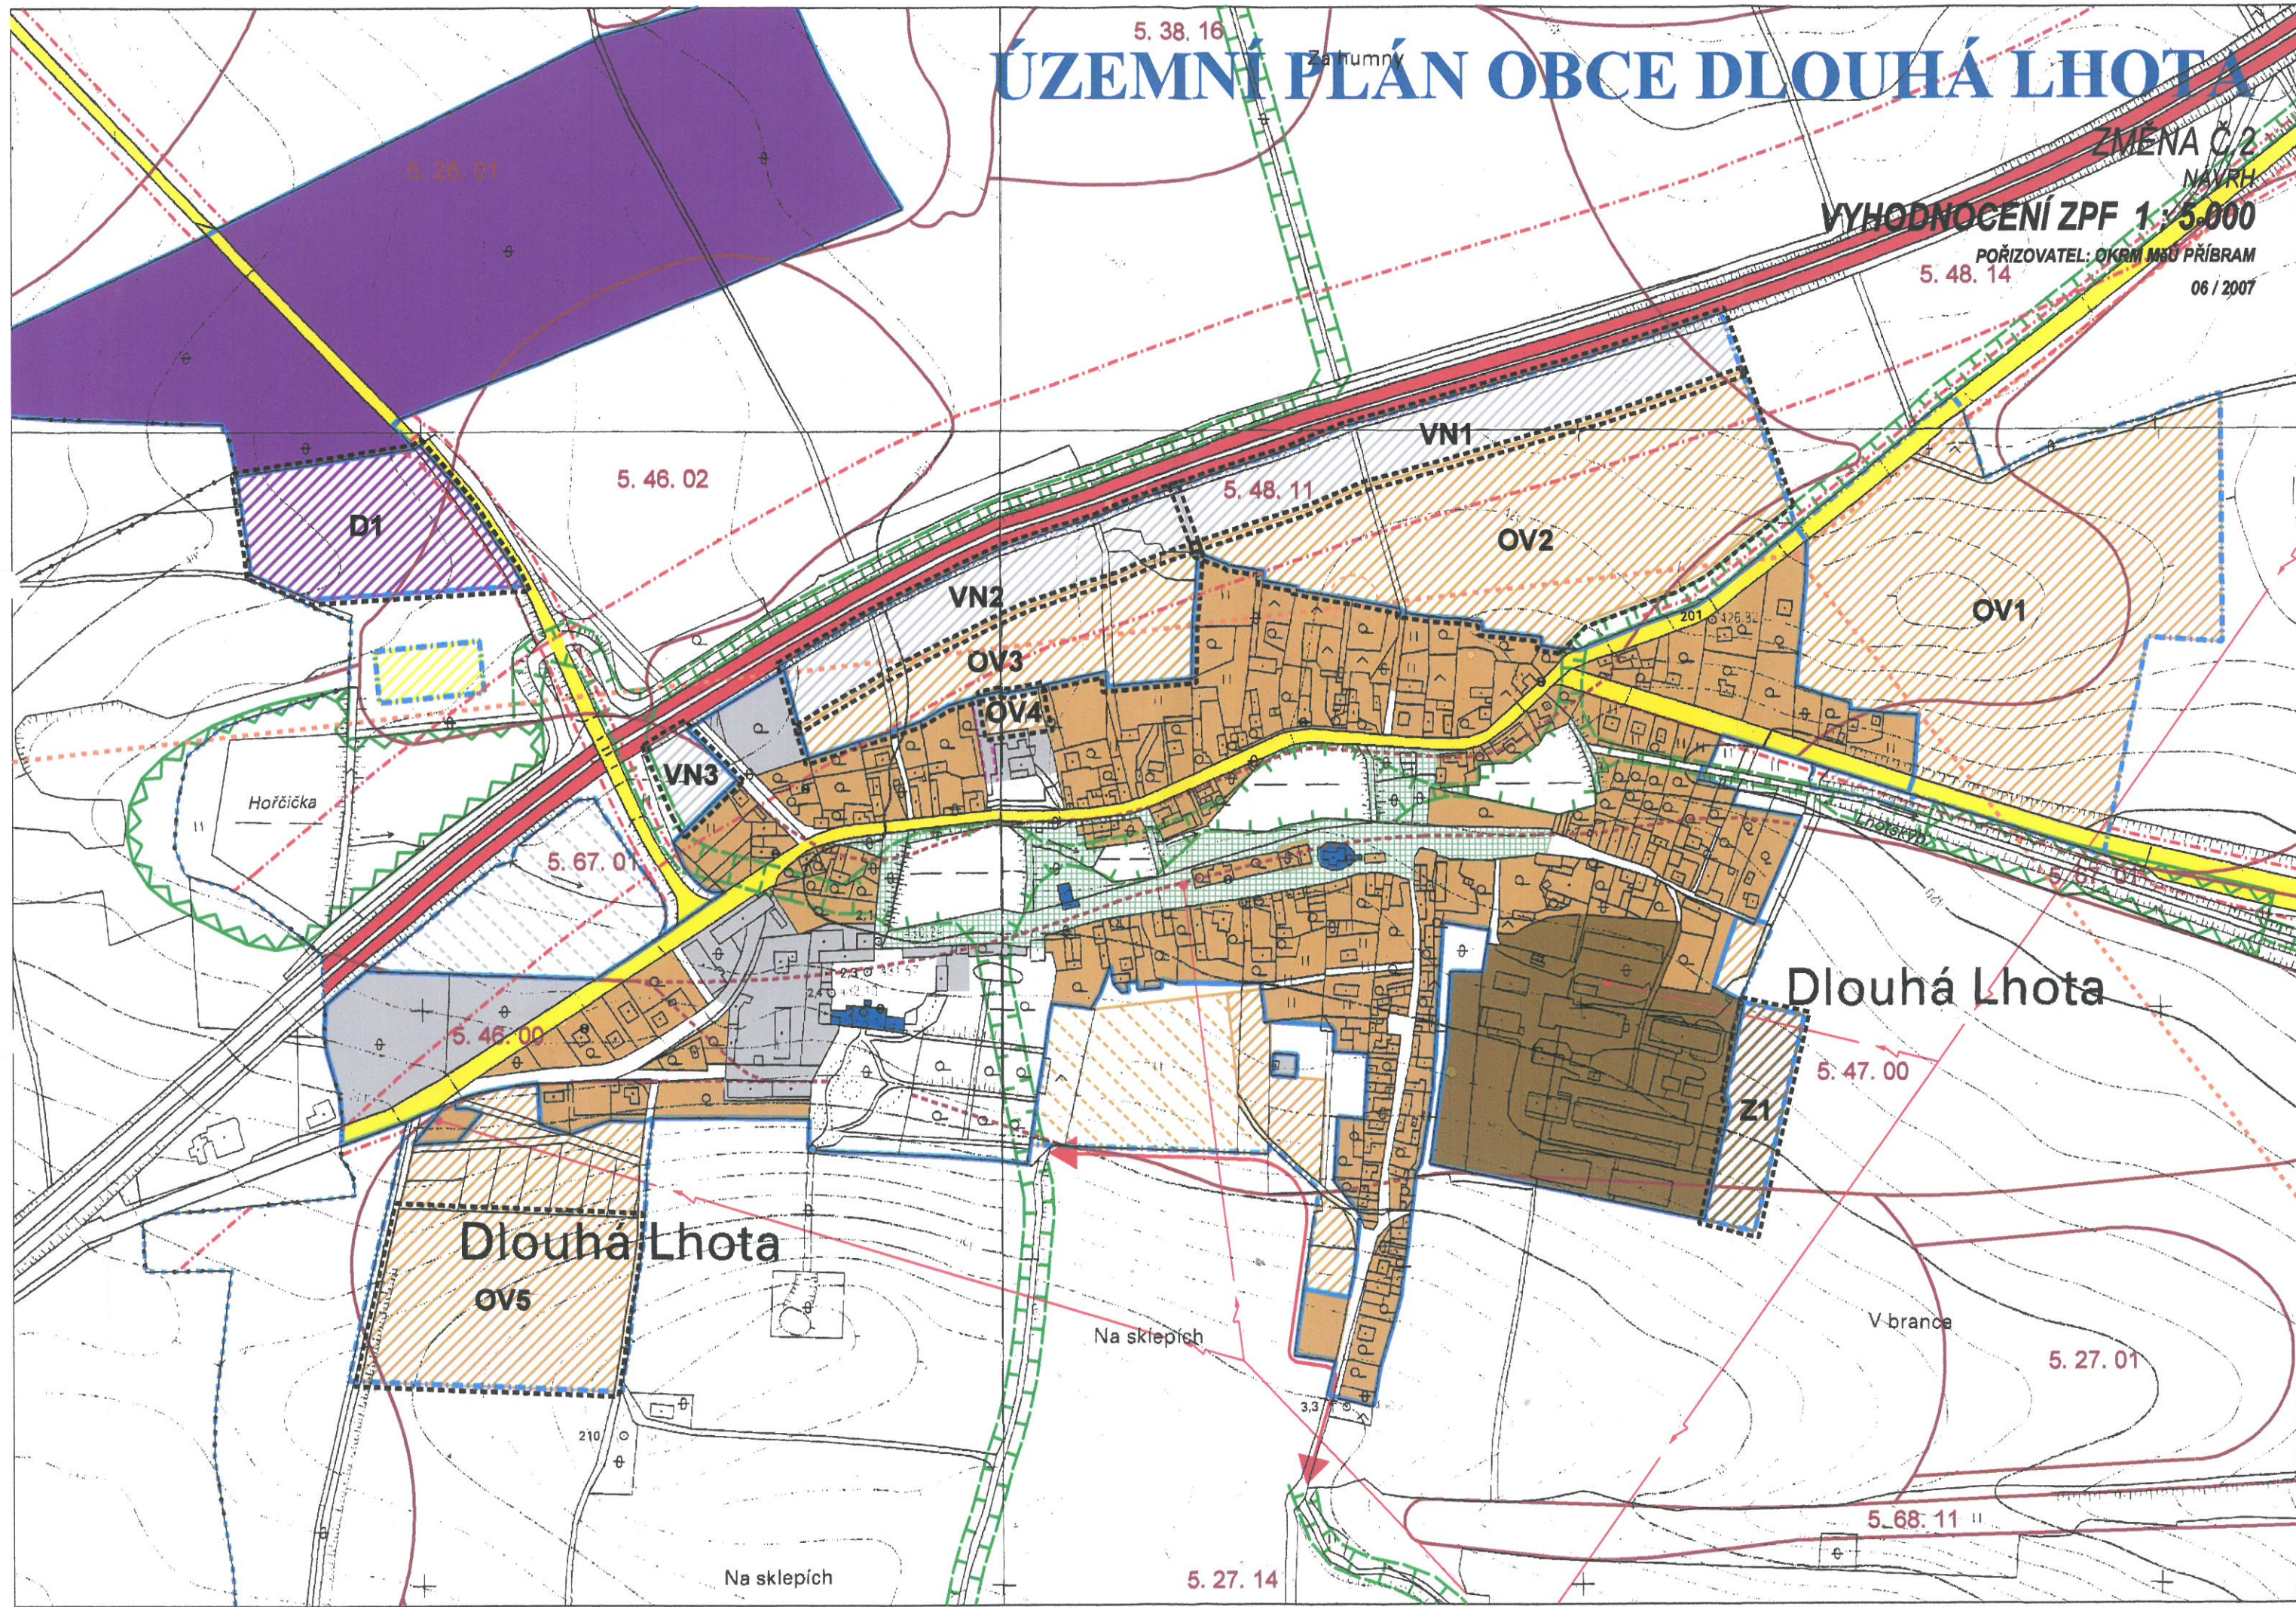

# ÚZEMNÍ PLÁN OBCE DLOUHÁ LHOTA

5. 38. 16

Zahrady

ZMĚNA Č. 2

NAVRH

VYHODNOCENÍ ZPF 1:5 000

POŘIZOVATEL: OKRM MČÚ PŘÍBRAM  
06 / 2007

Hořčička

Dlouhá Lhota

Dlouhá Lhota

Na sklepích

V-branca

Na sklepích